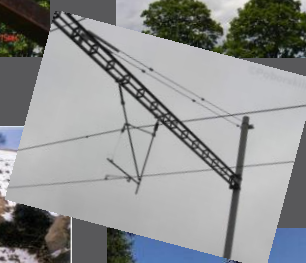

↑ Reno – Tech.cz, s.r.o.
K Cihelně 12
330 12 - Horní Bříza
Czech Republic

☎ Tel./fax. : 377 956 202
☎ Mobil : 608 708 907, 602 639 438
@ E-mail : info@reno-tech.cz
www.reno-tech.cz