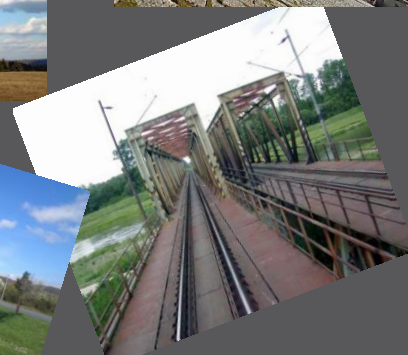

Reno-Tech.cz , s.r.o.

...ze starého nové!

Renovace v energetice a telekomunikacích.

Naše firma se mimo jiné zabývá povrchovou úpravou a renovacemi.

Oborové portfolio těchto služeb směřuje rovněž do oblasti energetických a telekomunikačních celků, jejich zařízení, sítí a příslušenství.

Jedná se zejména o sloupy a stožáry silového i telekomunikačního vedení, vysílačové věže, drážní systémy, trolejové konzoly, nosníky, trafo-stanice, rozvaděče, silová vinutí generátorů, betonové patky, přehradní hráze,... Zde jsme schopni renovovat jakékoliv díly z kovu, prefabrikátů, ale i jiných materiálů.

Tím flexibilně reagujeme na aktuální požadavky trhu, kde renovační činnost ne jen v tomto klíčovém oboru má v dnešní době nezanedbatelné zastoupení. Je to dáno především tím, že se prodlouží životnost a funkčnost užívaných zařízení, čím se v konečném důsledku ušetří nemalé finanční prostředky, které se mohou reinvestovat do rozvoje těchto společností.

Moderní vybavení a progresivní technologické postupy nám umožňují tuto práci provádět kvalitně a efektivně, s možností výkonu jak v místě našeho provozu, tak díky naší operativnosti a vlastní mobilitě s nasazením prakticky kdekoliv.

V případě Vašeho zájmu nás neváhejte kontaktovat.

↑ Reno – Tech.cz, s.r.o.
K Cihelně 12
330 12 - Horní Bříza
Czech Republic

☎ Tel./fax. : 377 956 202
☎ Mobil : 608 708 907, 602 639 438
@ E-mail : info@reno-tech.cz
www.reno-tech.cz